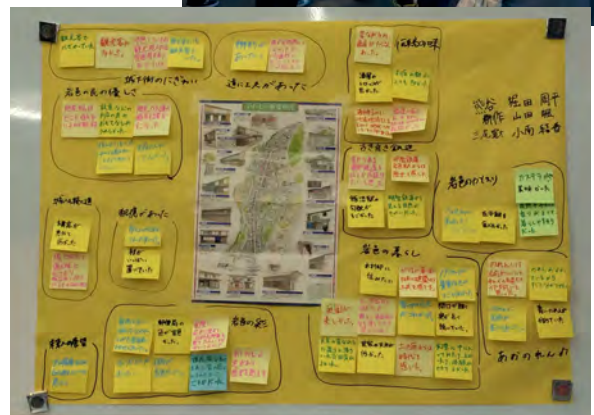

（恵那山麓ローカルメディア「おへまが」、
恵那高校・名古屋市立大学卒業）

高校生と地域への関わりについて、一緒に話してみたいと思います。

午後の部：12時半～15時

② 岩村の町並みのまちあるきとワークショップ

柳田良造（岐阜市立女子短期大学名誉教授・建築学）

富樫幸一（岐阜大学・地理学）

岩村の城下町（重要伝統的建造物群保存地区）を歩きます。

建築や経営、まちづくりの視点から新しいことに気づくはず